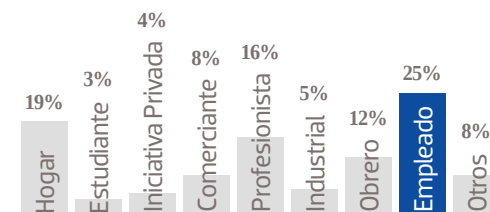

7,241 EJEMPLARES DIARIOS | COBERTURA LEÓN, GTO

- CIA. PERIODÍSTICA DEL SOL DE LEÓN, S.A. DE C.V.
- RFC: CPS 100629 GT8
- TABLOIDE

GÉNERO

EDAD

ESCOLARIDAD

NSE

OCUPACIÓN

TARIFA COMERCIAL IMPRESO