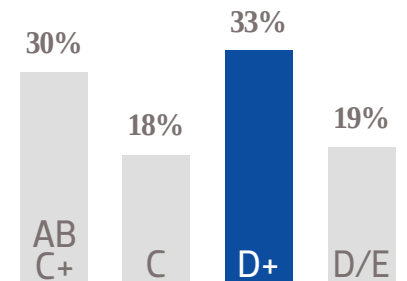

GÉNERO

EDAD

NSE

TARIFA COMERCIAL
DIGITAL

TAMAÑOS	TARIFA CPM
MEGA BANNER	\$ 41.00
LEADERBOARD	\$ 37.00
SUPER BANNER	\$ 32.00
LARGE BANNER	\$ 37.00
BOX BANNER	\$ 32.00

PRECIOS MÁS IVA.

- FORMATOS: JPG GIF HTML5 TAG
- PESO MÁX: 100KBS