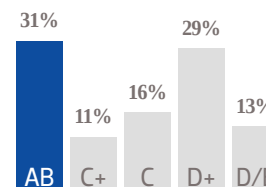

7,241 EJEMPLARES DIARIOS | COBERTURA LEÓN, GTO

- CIA. PERIODÍSTICA DEL SOL DE LEÓN, S.A. DE C.V.
- RFC: CPS 100629 GT8
- TABLOIDE

GÉNERO

EDAD

ESCOLARIDAD

NSE

OCUPACIÓN

TARIFA COMERCIAL IMPRESO

El Sol de León

TAMAÑOS	B/N	COLOR
PLANA	\$ 11,492.00	\$ 18,387.20
ROBAPLANA	\$ 8,150.74	\$ 13,041.18
ROBAPLANA JR.	\$ 6,040.71	\$ 9,665.14
1/2 PLANA HOR.	\$ 5,746.00	\$ 9,193.60
1/2 PLANA VER.	\$ 5,657.60	\$ 9,052.16
1/4 PLANA HOR.	\$ 2,908.49	\$ 4,653.58
1/4 PLANA VER.	\$ 2,828.80	\$ 4,526.08