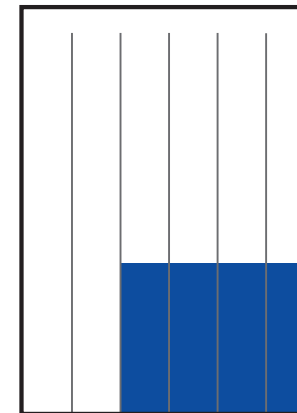

El Sol de León

TAMAÑOS	B/N	COLOR
PLANA	\$ 11,492.00	\$ 18,387.20
ROBAPLANA	\$ 8,150.74	\$ 13,041.18
ROBAPLANA JR.	\$ 6,040.71	\$ 9,665.14
1/2 PLANA HOR.	\$ 5,746.00	\$ 9,193.60
1/2 PLANA VER.	\$ 5,657.60	\$ 9,052.16
1/4 PLANA HOR.	\$ 2,908.49	\$ 4,653.58
1/4 PLANA VER.	\$ 2,828.80	\$ 4,526.08

PRECIOS MÁS I.V.A.

CMSxCMS

\$ 13.00

\$ 20.80

BASE 26 x 34 CMS
PLANA

BASE 21.62 x 29 CMS
ROBAPLANA

BASE 17.21 x 27 CMS
ROBAPLANA JR.

BASE 26 x 17 CMS
1/2 PLANA HOR.

BASE 12.8 x 34 CMS
1/2 PLANA VER.

BASE 17.21 x 13 CMS
1/4 PLANA HOR.

BASE 12.8 x 17 CMS
1/4 PLANA VER.

El Sol de León

TARIFA COMERCIAL
IMPRESO

BASE 12.8 x 8 CMS
1/8 PLANA HOR.

BASE 8.39 x 17 CMS
1/8 PLANA VER.