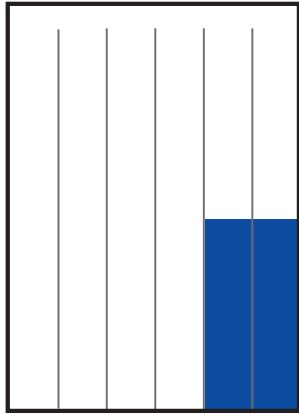

PRECIOS MÁS I.V.A.

CMSxCMS

\$ 13.00

\$ 20.80

BASE 26 x 34 CMS
PLANA

BASE 21.62 x 29 CMS
ROBAPLANA

BASE 17.21 x 27 CMS
ROBAPLANA JR.

BASE 26 x 17 CMS
1/2 PLANA HOR.

BASE 12.8 x 34 CMS
1/2 PLANA VER.

BASE 17.21 x 13 CMS
1/4 PLANA HOR.

BASE 12.8 x 17 CMS
1/4 PLANA VER.

El Sol de León

TARIFA COMERCIAL
IMPRESO

BASE 12.8 x 8 CMS
1/8 PLANA HOR.

BASE 8.39 x 17 CMS
1/8 PLANA VER.

BASE 26 x 5 CMS
CINTILLO HOR.

BASE 3.98 x 34 CMS
CINTILLO VER.

BASE 54 x 34 CMS
CENTRALES

TAMAÑOS	B/N	COLOR
1/8 PLANA HOR.	\$ 1,331.20	\$ 2,129.92
1/8 PLANA VER.	\$ 1,854.19	\$ 2,966.70
CINTILLO HOR.	\$ 1,690.00	\$ 2,704.00
CINTILLO VER.	\$ 1,759.16	\$ 2,814.66
CENTRALES	\$ 23,868.00	\$ 38,188.80