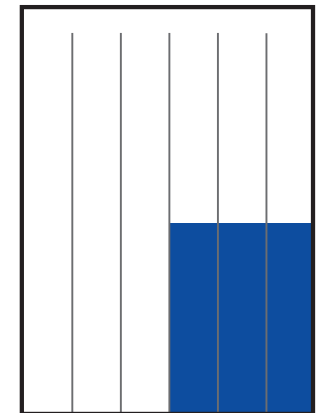

El Sol de León

TAMAÑOS	B/N	COLOR
PLANA	\$ 11,492.00	\$ 18,387.20
ROBAPLANA	\$ 8,150.74	\$ 13,041.18
ROBAPLANA JR.	\$ 6,040.71	\$ 9,665.14
1/2 PLANA HOR.	\$ 5,746.00	\$ 9,193.60
1/2 PLANA VER.	\$ 5,657.60	\$ 9,052.16
1/4 PLANA HOR.	\$ 2,908.49	\$ 4,653.58
1/4 PLANA VER.	\$ 2,828.80	\$ 4,526.08

PRECIOS MÁS I.V.A.

CMSxCMS

\$ 13.00

\$ 20.80

BASE 26 x 34 CMS
PLANA

BASE 21.62 x 29 CMS
ROBAPLANA

BASE 17.21 x 27 CMS
ROBAPLANA JR.

BASE 26 x 17 CMS
1/2 PLANA HOR.

BASE 12.8 x 34 CMS
1/2 PLANA VER.

BASE 17.21 x 13 CMS
1/4 PLANA HOR.

BASE 12.8 x 17 CMS
1/4 PLANA VER.

El Sol de León

TARIFA COMERCIAL
IMPRESO

BASE 12.8 x 8 CMS
1/8 PLANA HOR.

BASE 8.39 x 17 CMS
1/8 PLANA VER.