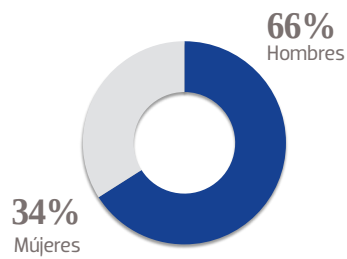

El Sol de León

El Sol de León es un periódico matutino cuyo objetivo es dar testimonio del acontecer diario en la ciudad en sus diversos ámbitos con claridad, objetividad, sencillez y ética profesional. Garantiza la más amplia cobertura informativa en el Bajío gracias a su interacción con los diarios hermanos El Sol del Bajío, El Sol de Irapuato, El Sol de Salamanca, El Occidental (Jalisco) y Diario de Querétaro y Sol de San Juan del Río. Gracias a su versatilidad, que ha sabido replicar en su página web y en redes sociales, el diario atrae a los anunciantes más diversos, pues alcanza a todos los públicos. Con un perfil de lector principalmente profesionalista y de un estable poder adquisitivo, nuestros diarios garantizan a los anunciantes llevar su mensaje al público objetivo.

7,241 EJEMPLARES DIARIOS | COBERTURA LEÓN, GTO

- CIA. PERIODÍSTICA DEL SOL DE LEÓN, S.A. DE C.V.
- RFC: CPS 100629 GT8
- TABLOIDE

GÉNERO

EDAD

ESCOLARIDAD

NSE

OCUPACIÓN