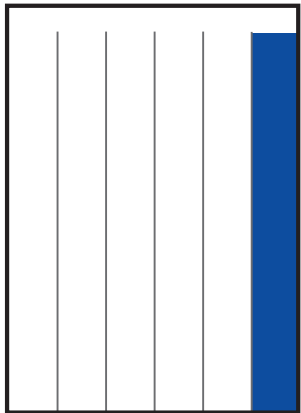

BASE 12.8 x 34 CMS
1/2 PLANA VER.

BASE 17.21 x 13 CMS
1/4 PLANA HOR.

BASE 12.8 x 17 CMS
1/4 PLANA VER.

El Sol de León

TARIFA COMERCIAL
IMPRESO

BASE 12.8 x 8 CMS
1/8 PLANA HOR.

BASE 8.39 x 17 CMS
1/8 PLANA VER.

BASE 26 x 5 CMS
CINTILLO HOR.

BASE 3.98 x 34 CMS
CINTILLO VER.

BASE 54 x 34 CMS
CENTRALES

TAMAÑOS	B/N	COLOR
1/8 PLANA HOR.	\$ 1,331.20	\$ 2,129.92
1/8 PLANA VER.	\$ 1,854.19	\$ 2,966.70
CINTILLO HOR.	\$ 1,690.00	\$ 2,704.00
CINTILLO VER.	\$ 1,759.16	\$ 2,814.66
CENTRALES	\$ 23,868.00	\$ 38,188.80