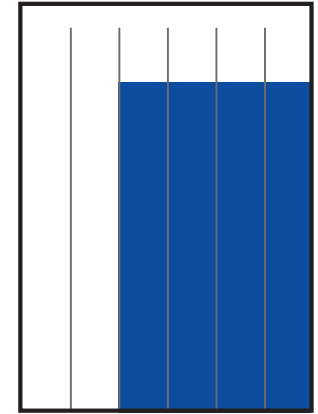

El Sol de León

TAMAÑOS	B/N	COLOR
PLANA	\$ 11,492.00	\$ 18,387.20
ROBAPLANA	\$ 8,150.74	\$ 13,041.18
ROBAPLANA JR.	\$ 6,040.71	\$ 9,665.14
1/2 PLANA HOR.	\$ 5,746.00	\$ 9,193.60
1/2 PLANA VER.	\$ 5,657.60	\$ 9,052.16
1/4 PLANA HOR.	\$ 2,908.49	\$ 4,653.58
1/4 PLANA VER.	\$ 2,828.80	\$ 4,526.08

PRECIOS MÁS I.V.A.

CMSxCMS

\$ 13.00

\$ 20.80

BASE 26 x 34 CMS
PLANA

BASE 21.62 x 29 CMS
ROBAPLANA

BASE 17.21 x 27 CMS
ROBAPLANA JR.

BASE 26 x 17 CMS
1/2 PLANA HOR.

BASE 12.8 x 34 CMS
1/2 PLANA VER.

BASE 17.21 x 13 CMS
1/4 PLANA HOR.

BASE 12.8 x 17 CMS
1/4 PLANA VER.

El Sol de León

TARIFA COMERCIAL
IMPRESO

BASE 12.8 x 8 CMS
1/8 PLANA HOR.

BASE 8.39 x 17 CMS
1/8 PLANA VER.