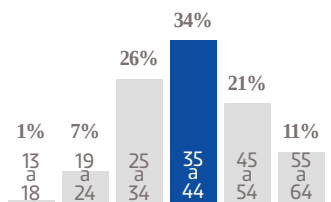

OEM

ORGANIZACIÓN EDITORIAL MEXICANA

El Sol de León

**MEDIA KIT
2023**

El Sol de León

El Sol de León es un periódico matutino cuyo objetivo es dar testimonio del acontecer diario en la ciudad en sus diversos ámbitos con claridad, objetividad, sencillez y ética profesional. Garantiza la más amplia cobertura informativa en el Bajío gracias a su interacción con los diarios hermanos El Sol del Bajío, El Sol de Irapuato, El Sol de Salamanca, El Occidental (Jalisco) y Diario de Querétaro y Sol de San Juan del Río. Gracias a su versatilidad, que ha sabido replicar en su página web y en redes sociales, el diario atrae a los anunciantes más diversos, pues alcanza a todos los públicos. Con un perfil de lector principalmente profesionalista y de un estable poder adquisitivo, nuestros diarios garantizan a los anunciantes llevar su mensaje al público objetivo.

7,241 EJEMPLARES DIARIOS | COBERTURA LEÓN, GTO

- CIA. PERIODÍSTICA DEL SOL DE LEÓN, S.A. DE C.V.
- RFC: CPS 100629 GT8
- TABLOIDE

GÉNERO

EDAD

ESCOLARIDAD

NSE

OCUPACIÓN

TARIFA COMERCIAL IMPRESO

El Sol de León

TAMAÑOS	B/N	COLOR
PLANA	\$ 11,492.00	\$ 18,387.20
ROBAPLANA	\$ 8,150.74	\$ 13,041.18
ROBAPLANA JR.	\$ 6,040.71	\$ 9,665.14
1/2 PLANA HOR.	\$ 5,746.00	\$ 9,193.60
1/2 PLANA VER.	\$ 5,657.60	\$ 9,052.16
1/4 PLANA HOR.	\$ 2,908.49	\$ 4,653.58
1/4 PLANA VER.	\$ 2,828.80	\$ 4,526.08