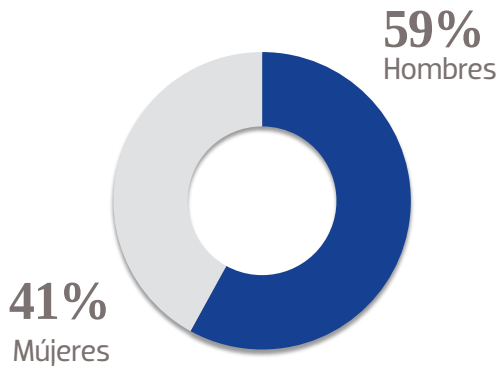

329 K
USUARIOS
ÚNICOS

505 K
VISITAS
TOTALES

1.2 M
PÁGINAS
VISTAS

1 M

PÁGINAS VISTAS EN MÓVILES

287 K
USUARIOS EN MÓVILES

/periodicoelsoldeleon

+76 K

LIKES EN FACEBOOK

@soldleon

+17 K

SEGUIDORES EN TWITTER

GÉNERO

EDAD

NSE