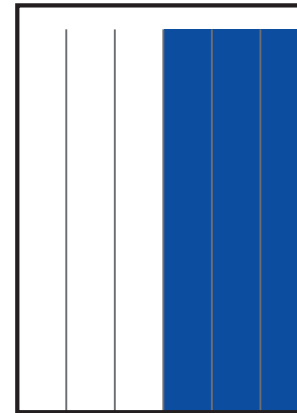

El Sol de León

TAMAÑOS	B/N	COLOR
PLANA	\$ 11,492.00	\$ 18,387.20
ROBAPLANA	\$ 8,150.74	\$ 13,041.18
ROBAPLANA JR.	\$ 6,040.71	\$ 9,665.14
1/2 PLANA HOR.	\$ 5,746.00	\$ 9,193.60
1/2 PLANA VER.	\$ 5,657.60	\$ 9,052.16
1/4 PLANA HOR.	\$ 2,908.49	\$ 4,653.58
1/4 PLANA VER.	\$ 2,828.80	\$ 4,526.08

PRECIOS MÁS I.V.A.

CMSxCMS

\$ 13.00

\$ 20.80

BASE 26 x 34 CMS
PLANA

BASE 21.62 x 29 CMS
ROBAPLANA

BASE 17.21 x 27 CMS
ROBAPLANA JR.

BASE 26 x 17 CMS
1/2 PLANA HOR.

BASE 12.8 x 34 CMS
1/2 PLANA VER.

BASE 17.21 x 13 CMS
1/4 PLANA HOR.

BASE 12.8 x 17 CMS
1/4 PLANA VER.

El Sol de León

TARIFA COMERCIAL
IMPRESO

BASE 12.8 x 8 CMS
1/8 PLANA HOR.

BASE 8.39 x 17 CMS
1/8 PLANA VER.