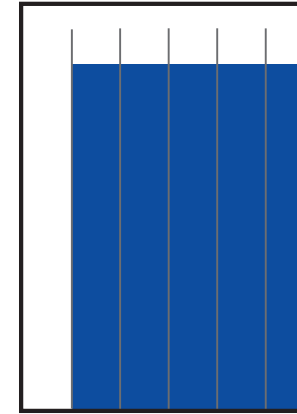

El Sol de León

TAMAÑOS	B/N	COLOR
PLANA	\$ 11,492.00	\$ 18,387.20
ROBAPLANA	\$ 8,150.74	\$ 13,041.18
ROBAPLANA JR.	\$ 6,040.71	\$ 9,665.14
1/2 PLANA HOR.	\$ 5,746.00	\$ 9,193.60
1/2 PLANA VER.	\$ 5,657.60	\$ 9,052.16
1/4 PLANA HOR.	\$ 2,908.49	\$ 4,653.58
1/4 PLANA VER.	\$ 2,828.80	\$ 4,526.08

PRECIOS MÁS I.V.A.

CMSxCMS

\$ 13.00

\$ 20.80

BASE 26 x 34 CMS
PLANA

BASE 21.62 x 29 CMS
ROBAPLANA

BASE 17.21 x 27 CMS
ROBAPLANA JR.

BASE 26 x 17 CMS
1/2 PLANA HOR.

BASE 12.8 x 34 CMS
1/2 PLANA VER.

BASE 17.21 x 13 CMS
1/4 PLANA HOR.

BASE 12.8 x 17 CMS
1/4 PLANA VER.

El Sol de León

TARIFA COMERCIAL
IMPRESO

BASE 12.8 x 8 CMS
1/8 PLANA HOR.

BASE 8.39 x 17 CMS
1/8 PLANA VER.