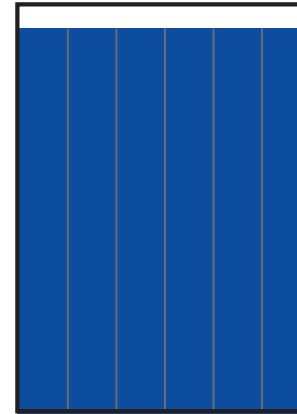

7,241 EJEMPLARES DIARIOS | COBERTURA LEÓN, GTO

- CIA. PERIODÍSTICA DEL SOL DE LEÓN, S.A. DE C.V.
- RFC: CPS 100629 GT8
- TABLOIDE

GÉNERO

EDAD

ESCOLARIDAD

NSE

OCUPACIÓN

TARIFA COMERCIAL IMPRESO

El Sol de León

TAMAÑOS	B/N	COLOR
PLANA	\$ 11,492.00	\$ 18,387.20
ROBAPLANA	\$ 8,150.74	\$ 13,041.18
ROBAPLANA JR.	\$ 6,040.71	\$ 9,665.14
1/2 PLANA HOR.	\$ 5,746.00	\$ 9,193.60
1/2 PLANA VER.	\$ 5,657.60	\$ 9,052.16
1/4 PLANA HOR.	\$ 2,908.49	\$ 4,653.58
1/4 PLANA VER.	\$ 2,828.80	\$ 4,526.08

PRECIOS MÁS I.V.A.

CMSxCMS

\$ 13.00

\$ 20.80

BASE 26 x 34 CMS
PLANA

BASE 21.62 x 29 CMS
ROBAPLANA

BASE 17.21 x 27 CMS
ROBAPLANA JR.

BASE 26 x 17 CMS
1/2 PLANA HOR.