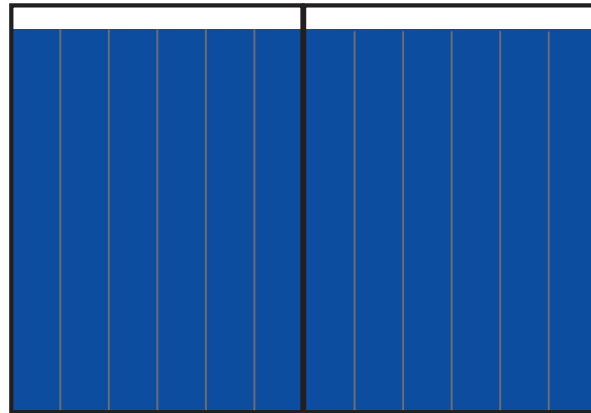

BASE 12.8 x 34 CMS
1/2 PLANA VER.

BASE 17.21 x 13 CMS
1/4 PLANA HOR.

BASE 12.8 x 17 CMS
1/4 PLANA VER.

El Sol de León

TARIFA COMERCIAL
IMPRESO

BASE 12.8 x 8 CMS
1/8 PLANA HOR.

BASE 8.39 x 17 CMS
1/8 PLANA VER.

BASE 26 x 5 CMS
CINTILLO HOR.

BASE 3.98 x 34 CMS
CINTILLO VER.

BASE 54 x 34 CMS
CENTRALES

TAMAÑOS	B/N	COLOR
1/8 PLANA HOR.	\$ 1,331.20	\$ 2,129.92
1/8 PLANA VER.	\$ 1,854.19	\$ 2,966.70
CINTILLO HOR.	\$ 1,690.00	\$ 2,704.00
CINTILLO VER.	\$ 1,759.16	\$ 2,814.66
CENTRALES	\$ 23,868.00	\$ 38,188.80