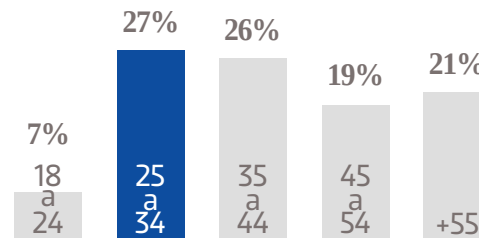

PÁGINAS VISTAS EN MÓVILES

287 K 
USUARIOS EN MÓVILES

/periodicoelsoldeleon

 **+76 K**

LIKES EN FACEBOOK

@soldleon

+17 K 

SEGUIDORES EN TWITTER

GÉNERO

EDAD

NSE

TARIFA COMERCIAL
DIGITAL

TAMAÑOS	TARIFA CPM
MEGA BANNER	\$ 41.00
LEADERBOARD	\$ 37.00
SUPER BANNER	\$ 32.00
LARGE BANNER	\$ 37.00
BOX BANNER	\$ 32.00

PRECIOS MÁS IVA.

- FORMATOS: JPG GIF HTML5 TAG
- PESO MÁX: 100KBS