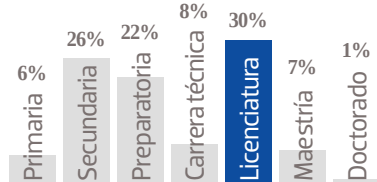

7,241 EJEMPLARES DIARIOS | COBERTURA LEÓN, GTO

- CIA. PERIODÍSTICA DEL SOL DE LEÓN, S.A. DE C.V.
- RFC: CPS 100629 GT8
- TABLOIDE

GÉNERO

EDAD

ESCOLARIDAD

NSE

OCUPACIÓN

TARIFA COMERCIAL IMPRESO

El Sol de León

TAMAÑOS	B/N	COLOR
PLANA	\$ 11,492.00	\$ 18,387.20
ROBAPLANA	\$ 8,150.74	\$ 13,041.18
ROBAPLANA JR.	\$ 6,040.71	\$ 9,665.14
1/2 PLANA HOR.	\$ 5,746.00	\$ 9,193.60
1/2 PLANA VER.	\$ 5,657.60	\$ 9,052.16
1/4 PLANA HOR.	\$ 2,908.49	\$ 4,653.58
1/4 PLANA VER.	\$ 2,828.80	\$ 4,526.08

PRECIOS MÁS I.V.A.

CMSxCMS

\$ 13.00

\$ 20.80

BASE 26 x 34 CMS
PLANA

BASE 21.62 x 29 CMS
ROBAPLANA

BASE 17.21 x 27 CMS
ROBAPLANA JR.

BASE 26 x 17 CMS
1/2 PLANA HOR.