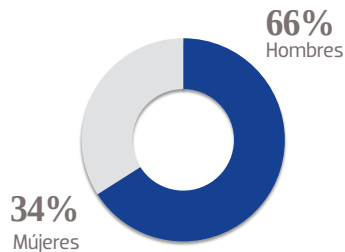

OEM

ORGANIZACIÓN EDITORIAL MEXICANA

El Sol de Tampico

MEDIA KIT
2023

El Sol de Tampico

Corría la mitad del siglo XIX cuando **El Sol de Tampico** iniciaba sus operaciones. A 72 años de distancia, el diario se mantiene fiel a su tradición periodística, pero es también un ejemplo constante de cambio, tanto en la modernización de su cobertura informativa como en los canales por los que llega a sus lectores, pues apostar por el crecimiento en web y redes sociales lo ha consolidado como líder en la plaza en momentos de ebullición política y social. Como parte de la Organización Editorial Mexicana (OEM), la empresa editorial más grande de América Latina, **El Sol de Tampico** cuenta con una red de más de mil periodistas a nivel nacional, con lo que se afirma como la mejor opción para los lectores en la entidad y, al mismo tiempo, como la salida perfecta para apuestas comerciales.

54,469 EJEMPLARES DIARIOS | **COBERTURA TAMAULIPAS**

▪ CIA. PERIODÍSTICA DEL SOL DE TAMPICO, S.A. DE C.V.
 ▪ RFC: PST 790726 7F9 ▪ ESTÁNDAR

GÉNERO

EDAD

ESCOLARIDAD

NSE

OCUPACIÓN

TARIFA COMERCIAL IMPRESO