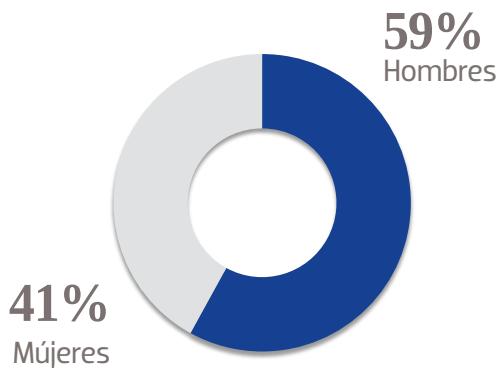

El Sol de Tampico

www.elsoldetampico.com.mx

638 K
USUARIOS
ÚNICOS

1.1 M
VISITAS
TOTALES

2.8 M
PÁGINAS
VISTAS

2.5 M

PÁGINAS VISTAS EN MÓVILES

552 K
USUARIOS EN MÓVILES

@OEMEISoldeTampico

+329 K
SEGUIDORES EN FACEBOOK

@elsolde_tampico

+5

SEGUIDORES EN TWITTER

GÉNERO

EDAD

NSE