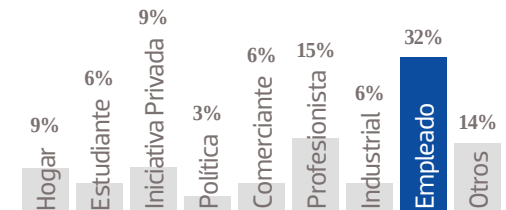

OEM

ORGANIZACIÓN EDITORIAL MEXICANA

El Sol de Tampico

MEDIA KIT
2023

El Sol de Tampico

Corría la mitad del siglo XIX cuando **El Sol de Tampico** iniciaba sus operaciones. A 72 años de distancia, el diario se mantiene fiel a su tradición periodística, pero es también un ejemplo constante de cambio, tanto en la modernización de su cobertura informativa como en los canales por los que llega a sus lectores, pues apostar por el crecimiento en web y redes sociales lo ha consolidado como líder en la plaza en momentos de ebullición política y social. Como parte de la Organización Editorial Mexicana (OEM), la empresa editorial más grande de América Latina, **El Sol de Tampico** cuenta con una red de más de mil periodistas a nivel nacional, con lo que se afirma como la mejor opción para los lectores en la entidad y, al mismo tiempo, como la salida perfecta para apuestas comerciales.

54,469 EJEMPLARES DIARIOS | **COBERTURA TAMAULIPAS**

▪ CIA. PERIODÍSTICA DEL SOL DE TAMPICO, S.A. DE C.V.
 ▪ RFC: PST 790726 7F9 ▪ ESTÁNDAR

GÉNERO

EDAD

ESCOLARIDAD

NSE

OCUPACIÓN

TARIFA COMERCIAL IMPRESO

El Sol de Tampico

TAMAÑOS	B/N	COLOR
PLANA	\$16,260.40	\$21,476.00
ROBAPLANA	\$8,276.48	\$10,931.20
ROBAPLANA JR.	\$7,448.83	\$9,838.08
1/2 PLANA HOR.	\$8,442.90	\$11,151.00
1/2 PLANA VER.	\$8,008.94	\$10,577.84
1/4 PLANA HOR.	\$4,065.10	\$5,369.00
1/4 PLANA VER.	\$4,158.49	\$5,492.34