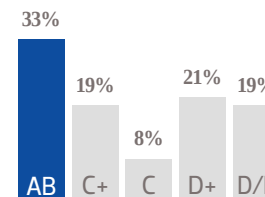

54,469 EJEMPLARES DIARIOS | **COBERTURA TAMAULIPAS**

▪ CIA. PERIODÍSTICA DEL SOL DE TAMPICO, S.A. DE C.V.
 ▪ RFC: PST 790726 7F9 ▪ ESTÁNDAR

GÉNERO

EDAD

ESCOLARIDAD

NSE

OCUPACIÓN

TARIFA COMERCIAL IMPRESO

El Sol de Tampico

TAMAÑOS	B/N	COLOR
PLANA	\$16,260.40	\$21,476.00
ROBAPLANA	\$8,276.48	\$10,931.20
ROBAPLANA JR.	\$7,448.83	\$9,838.08
1/2 PLANA HOR.	\$8,442.90	\$11,151.00
1/2 PLANA VER.	\$8,008.94	\$10,577.84
1/4 PLANA HOR.	\$4,065.10	\$5,369.00
1/4 PLANA VER.	\$4,158.49	\$5,492.34