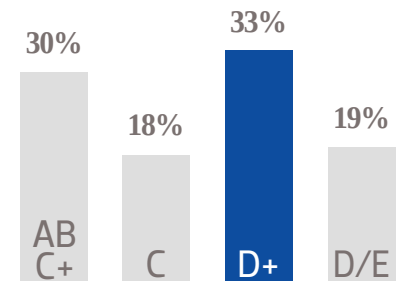

SEGUIDORES EN TWITTER

GÉNERO

EDAD

NSE

TARIFA COMERCIAL
DIGITAL

TAMAÑOS	TARIFA CPM
MEGA BANNER	\$ 81.00
LEADERBOARD	\$ 74.00
SUPER BANNER	\$ 64.00
LARGE BANNER	\$ 74.00
BOX BANNER	\$ 64.00

PRECIOS MÁS IVA.

- FORMATOS: JPG GIF HTML5 TAG
- PESO MÁX: 100KBS