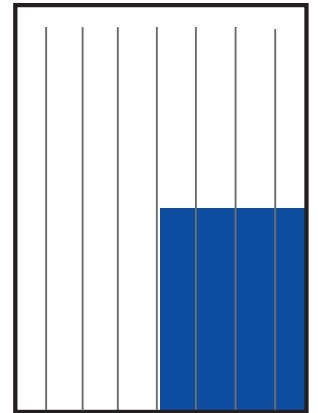

El Sol de Tampico

TAMAÑOS	B/N	COLOR
PLANA	\$16,260.40	\$21,476.00
ROBAPLANA	\$8,276.48	\$10,931.20
ROBAPLANA JR.	\$7,448.83	\$9,838.08
1/2 PLANA HOR.	\$8,442.90	\$11,151.00
1/2 PLANA VER.	\$8,008.94	\$10,577.84
1/4 PLANA HOR.	\$4,065.10	\$5,369.00
1/4 PLANA VER.	\$4,158.49	\$5,492.34

PRECIOS MÁS I.V.A.

CMSxCMS

\$10.60

\$14.00

BASE 29.5 x 52 CMS
PLANA

BASE 19.52 x 40 CMS
ROBAPLANA

BASE 19.52 x 36 CMS
ROBAPLANA JR.

BASE 29.5 x 27 CMS
1/2 PLANA HOR.

BASE 14.5 x 52 CMS
1/2 PLANA VER.

BASE 29.5 x 13 CMS
1/4 PLANA HOR.

BASE 14.5 x 27 CMS
1/4 PLANA VER.

El Sol de Tampico

TARIFA COMERCIAL
IMPRESO

BASE 14.5 x 13 CMS
1/8 PLANA HOR.

BASE 9.5 x 20 CMS
1/8 PLANA VER.