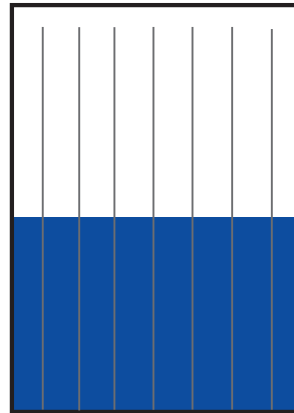

El Sol de Tampico

TAMAÑOS	B/N	COLOR
PLANA	\$16,260.40	\$21,476.00
ROBAPLANA	\$8,276.48	\$10,931.20
ROBAPLANA JR.	\$7,448.83	\$9,838.08
1/2 PLANA HOR.	\$8,442.90	\$11,151.00
1/2 PLANA VER.	\$8,008.94	\$10,577.84
1/4 PLANA HOR.	\$4,065.10	\$5,369.00
1/4 PLANA VER.	\$4,158.49	\$5,492.34

PRECIOS MÁS I.V.A.

CMSxCMS

\$10.60

\$14.00

BASE 29.5 x 52 CMS
PLANA

BASE 19.52 x 40 CMS
ROBAPLANA

BASE 19.52 x 36 CMS
ROBAPLANA JR.

BASE 29.5 x 27 CMS
1/2 PLANA HOR.

BASE 14.5 x 52 CMS
1/2 PLANA VER.

BASE 29.5 x 13 CMS
1/4 PLANA HOR.

BASE 14.5 x 27 CMS
1/4 PLANA VER.

El Sol de Tampico

TARIFA COMERCIAL
IMPRESO

BASE 14.5 x 13 CMS
1/8 PLANA HOR.

BASE 9.5 x 20 CMS
1/8 PLANA VER.