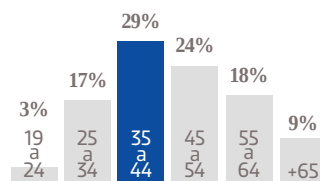

OEM

ORGANIZACIÓN EDITORIAL MEXICANA

El Sol de Tampico

MEDIA KIT
2023

El Sol de Tampico

Corría la mitad del siglo XIX cuando **El Sol de Tampico** iniciaba sus operaciones. A 72 años de distancia, el diario se mantiene fiel a su tradición periodística, pero es también un ejemplo constante de cambio, tanto en la modernización de su cobertura informativa como en los canales por los que llega a sus lectores, pues apostar por el crecimiento en web y redes sociales lo ha consolidado como líder en la plaza en momentos de ebullición política y social. Como parte de la Organización Editorial Mexicana (OEM), la empresa editorial más grande de América Latina, **El Sol de Tampico** cuenta con una red de más de mil periodistas a nivel nacional, con lo que se afirma como la mejor opción para los lectores en la entidad y, al mismo tiempo, como la salida perfecta para apuestas comerciales.

54,469 EJEMPLARES DIARIOS | **COBERTURA TAMAULIPAS**

▪ CIA. PERIODÍSTICA DEL SOL DE TAMPICO, S.A. DE C.V.
 ▪ RFC: PST 790726 7F9 ▪ ESTÁNDAR

GÉNERO

EDAD

ESCOLARIDAD

NSE

OCUPACIÓN

TARIFA COMERCIAL IMPRESO

El Sol de Tampico

TAMAÑOS	B/N	COLOR
PLANA	\$16,260.40	\$21,476.00
ROBAPLANA	\$8,276.48	\$10,931.20
ROBAPLANA JR.	\$7,448.83	\$9,838.08
1/2 PLANA HOR.	\$8,442.90	\$11,151.00
1/2 PLANA VER.	\$8,008.94	\$10,577.84
1/4 PLANA HOR.	\$4,065.10	\$5,369.00
1/4 PLANA VER.	\$4,158.49	\$5,492.34