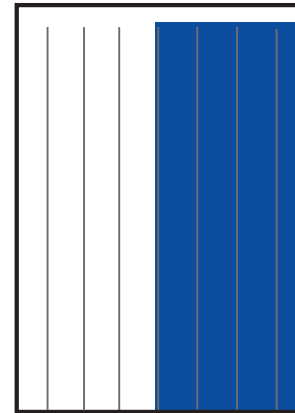

El Sol de Tampico

TAMAÑOS	B/N	COLOR
PLANA	\$16,260.40	\$21,476.00
ROBAPLANA	\$8,276.48	\$10,931.20
ROBAPLANA JR.	\$7,448.83	\$9,838.08
1/2 PLANA HOR.	\$8,442.90	\$11,151.00
1/2 PLANA VER.	\$8,008.94	\$10,577.84
1/4 PLANA HOR.	\$4,065.10	\$5,369.00
1/4 PLANA VER.	\$4,158.49	\$5,492.34

PRECIOS MÁS I.V.A.

CMSxCMS

\$10.60

\$14.00

BASE 29.5 x 52 CMS
PLANA

BASE 19.52 x 40 CMS
ROBAPLANA

BASE 19.52 x 36 CMS
ROBAPLANA JR.

BASE 29.5 x 27 CMS
1/2 PLANA HOR.

BASE 14.5 x 52 CMS
1/2 PLANA VER.

BASE 29.5 x 13 CMS
1/4 PLANA HOR.

BASE 14.5 x 27 CMS
1/4 PLANA VER.

El Sol de Tampico

TARIFA COMERCIAL
IMPRESO

BASE 14.5 x 13 CMS
1/8 PLANA HOR.

BASE 9.5 x 20 CMS
1/8 PLANA VER.