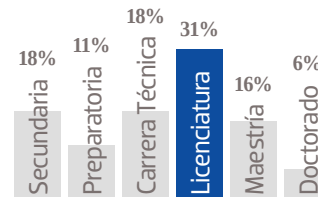

54,469 EJEMPLARES DIARIOS | **COBERTURA TAMAULIPAS**

▪ CIA. PERIODÍSTICA DEL SOL DE TAMPICO, S.A. DE C.V.
 ▪ RFC: PST 790726 7F9 ▪ ESTÁNDAR

GÉNERO

EDAD

ESCOLARIDAD

NSE

OCUPACIÓN

TARIFA COMERCIAL IMPRESO

El Sol de Tampico

TAMAÑOS	B/N	COLOR
PLANA	\$16,260.40	\$21,476.00
ROBAPLANA	\$8,276.48	\$10,931.20
ROBAPLANA JR.	\$7,448.83	\$9,838.08
1/2 PLANA HOR.	\$8,442.90	\$11,151.00
1/2 PLANA VER.	\$8,008.94	\$10,577.84
1/4 PLANA HOR.	\$4,065.10	\$5,369.00
1/4 PLANA VER.	\$4,158.49	\$5,492.34

PRECIOS MÁS I.V.A.

CMSxCMS

\$10.60

\$14.00

BASE 29.5 x 52 CMS
PLANA

BASE 19.52 x 40 CMS
ROBAPLANA

BASE 19.52 x 36 CMS
ROBAPLANA JR.

BASE 29.5 x 27 CMS
1/2 PLANA HOR.