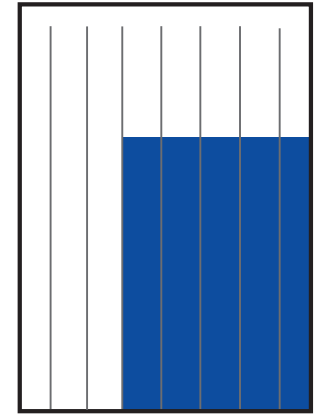

El Sol de Tampico

TAMAÑOS	B/N	COLOR
PLANA	\$16,260.40	\$21,476.00
ROBAPLANA	\$8,276.48	\$10,931.20
ROBAPLANA JR.	\$7,448.83	\$9,838.08
1/2 PLANA HOR.	\$8,442.90	\$11,151.00
1/2 PLANA VER.	\$8,008.94	\$10,577.84
1/4 PLANA HOR.	\$4,065.10	\$5,369.00
1/4 PLANA VER.	\$4,158.49	\$5,492.34

PRECIOS MÁS I.V.A.

CMSxCMS

\$10.60

\$14.00

BASE 29.5 x 52 CMS
PLANA

BASE 19.52 x 40 CMS
ROBAPLANA

BASE 19.52 x 36 CMS
ROBAPLANA JR.

BASE 29.5 x 27 CMS
1/2 PLANA HOR.

BASE 14.5 x 52 CMS
1/2 PLANA VER.

BASE 29.5 x 13 CMS
1/4 PLANA HOR.

BASE 14.5 x 27 CMS
1/4 PLANA VER.

El Sol de Tampico

TARIFA COMERCIAL
IMPRESO

BASE 14.5 x 13 CMS
1/8 PLANA HOR.

BASE 9.5 x 20 CMS
1/8 PLANA VER.