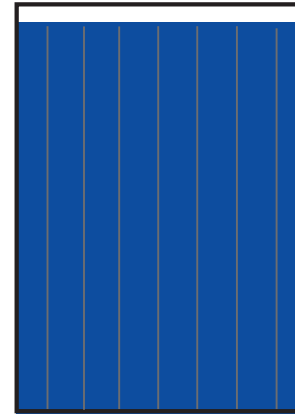

El Sol de Tampico

TAMAÑOS	B/N	COLOR
PLANA	\$16,260.40	\$21,476.00
ROBAPLANA	\$8,276.48	\$10,931.20
ROBAPLANA JR.	\$7,448.83	\$9,838.08
1/2 PLANA HOR.	\$8,442.90	\$11,151.00
1/2 PLANA VER.	\$8,008.94	\$10,577.84
1/4 PLANA HOR.	\$4,065.10	\$5,369.00
1/4 PLANA VER.	\$4,158.49	\$5,492.34

PRECIOS MÁS I.V.A.

CMSxCMS

\$10.60

\$14.00

BASE 29.5 x 52 CMS
PLANA

BASE 19.52 x 40 CMS
ROBAPLANA

BASE 19.52 x 36 CMS
ROBAPLANA JR.

BASE 29.5 x 27 CMS
1/2 PLANA HOR.