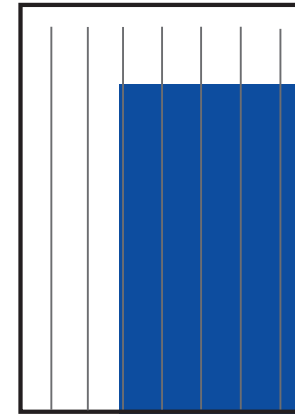

El Sol de Tampico

TAMAÑOS	B/N	COLOR
PLANA	\$16,260.40	\$21,476.00
ROBAPLANA	\$8,276.48	\$10,931.20
ROBAPLANA JR.	\$7,448.83	\$9,838.08
1/2 PLANA HOR.	\$8,442.90	\$11,151.00
1/2 PLANA VER.	\$8,008.94	\$10,577.84
1/4 PLANA HOR.	\$4,065.10	\$5,369.00
1/4 PLANA VER.	\$4,158.49	\$5,492.34

PRECIOS MÁS I.V.A.

CMSxCMS

\$10.60

\$14.00

BASE 29.5 x 52 CMS
PLANA

BASE 19.52 x 40 CMS
ROBAPLANA

BASE 19.52 x 36 CMS
ROBAPLANA JR.

BASE 29.5 x 27 CMS
1/2 PLANA HOR.

BASE 14.5 x 52 CMS
1/2 PLANA VER.

BASE 29.5 x 13 CMS
1/4 PLANA HOR.

BASE 14.5 x 27 CMS
1/4 PLANA VER.

El Sol de Tampico

TARIFA COMERCIAL
IMPRESO

BASE 14.5 x 13 CMS
1/8 PLANA HOR.

BASE 9.5 x 20 CMS
1/8 PLANA VER.