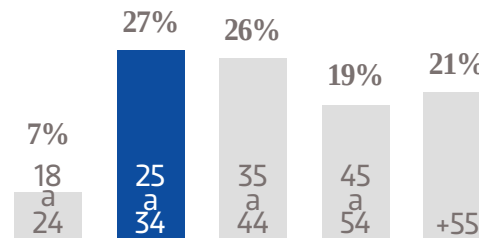

2.8 M
PÁGINAS
VISTAS

2.5 M

PÁGINAS VISTAS EN MÓVILES

552 K 
USUARIOS EN MÓVILES

@OEMEISoldeTampico

 **+329 K**
SEGUIDORES EN FACEBOOK

@elsolde_tampico

+5 

SEGUIDORES EN TWITTER

GÉNERO

EDAD

NSE

TARIFA COMERCIAL
DIGITAL

TAMAÑOS	TARIFA CPM
MEGA BANNER	\$ 81.00
LEADERBOARD	\$ 74.00
SUPER BANNER	\$ 64.00
LARGE BANNER	\$ 74.00
BOX BANNER	\$ 64.00

PRECIOS MÁS IVA.

- FORMATOS: JPG GIF HTML5 TAG
- PESO MÁX: 100KBS