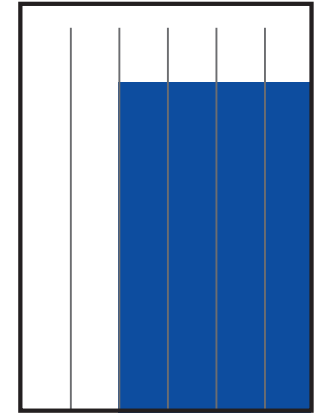

NOTICIAS VESPERTINAS

TAMAÑOS	B/N	COLOR
PLANA	\$ 5,304.00	\$ 8,486.40
ROBAPLANA	\$ 3,761.88	\$ 6,019.01
ROBAPLANA JR.	\$ 2,788.02	\$ 4,460.83
1/2 PLANA HOR.	\$ 2,652.00	\$ 4,243.20
1/2 PLANA VER.	\$ 2,611.20	\$ 4,177.92
1/4 PLANA HOR.	\$ 1,342.38	\$ 2,147.81
1/4 PLANA VER.	\$ 1,305.60	\$ 2,088.96

PRECIOS MÁS I.V.A.

CMSxCMS

\$ 6.00

\$ 9.60

BASE 26 x 34 CMS
PLANA

BASE 21.62 x 29 CMS
ROBAPLANA

BASE 17.21 x 27 CMS
ROBAPLANA JR.

BASE 26 x 17 CMS
1/2 PLANA HOR.

BASE 12.8 x 34 CMS
1/2 PLANA VER.

BASE 17.21 x 13 CMS
1/4 PLANA HOR.

BASE 12.8 x 17 CMS
1/4 PLANA VER.

BASE 12.8 x 8 CMS
1/8 PLANA HOR.

BASE 8.39 x 17 CMS
1/8 PLANA VER.

BASE 26 x 5 CMS
CINTILLO HOR.

BASE 3.98 x 34 CMS
CINTILLO VER.