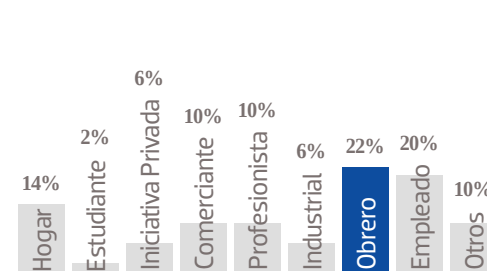

6,667 EJEMPLARES
DIARIOS | COBERTURA
LEÓN, GTO

- CIA. PERIODÍSTICA DEL SOL DE LEÓN, S.A. DE C.V.
- RFC: CPS 100629 GT8
- TABLOIDE

GÉNERO

EDAD

ESCOLARIDAD

NSE

OCUPACIÓN

TARIFA COMERCIAL IMPRESO

NOTICIAS VESPERTINAS

TAMAÑOS	B/N	COLOR
PLANA	\$ 5,304.00	\$ 8,486.40
ROBAPLANA	\$ 3,761.88	\$ 6,019.01
ROBAPLANA JR.	\$ 2,788.02	\$ 4,460.83
1/2 PLANA HOR.	\$ 2,652.00	\$ 4,243.20
1/2 PLANA VER.	\$ 2,611.20	\$ 4,177.92
1/4 PLANA HOR.	\$ 1,342.38	\$ 2,147.81
1/4 PLANA VER.	\$ 1,305.60	\$ 2,088.96