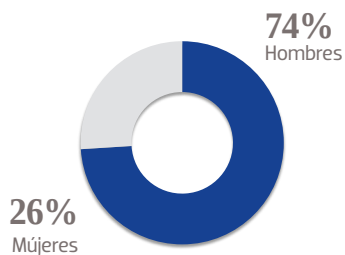

NOTICIAS® VESPERTINAS

En un contexto de vertiginosa vida diaria y bombardeo de información por diversos medios, los lectores requiere noticias frescas y contenido dinámico que se mueva con ellos mientras realizan sus actividades. **Noticias Vespertinas** ofrece un periodismo ágil, con una amplia diversificación de temas y seriedad en el tratamiento de temas como el de la seguridad, que tanto importa al público. Un corte de los primeros acontecimientos del día, entregado en un formato ligero justo a la hora que el lector lo demanda, permiten a nuestro diario una creciente penetración entre los lectores y nos consolida como una oferta seria para impactar al público objetivo de nuestros anunciantes.

6,667 EJEMPLARES
DIARIOS | COBERTURA
LEÓN, GTO

- CIA. PERIODÍSTICA DEL SOL DE LEÓN, S.A. DE C.V.
- RFC: CPS 100629 GT8
- TABLOIDE

GÉNERO

EDAD

ESCOLARIDAD

NSE

OCUPACIÓN