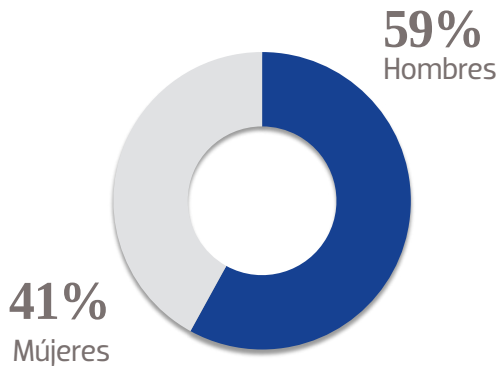

616 K
USUARIOS
ÚNICOS

1.1 M
VISITAS
TOTALES

3.1 M
PÁGINAS
VISTAS

2.7 M

PÁGINAS VISTAS EN MÓVILES

556 K
USUARIOS EN MÓVILES

@LasNoticiasVespertinas

+196 K

LIKES EN FACEBOOK

@noticiasvesp

+1.5 K

SEGUIDORES EN TWITTER

GÉNERO

EDAD

NSE