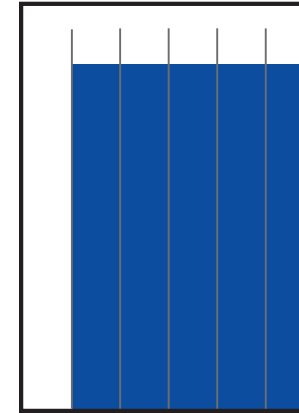

NOTICIAS VESPERTINAS

TAMAÑOS	B/N	COLOR
PLANA	\$ 5,304.00	\$ 8,486.40
ROBAPLANA	\$ 3,761.88	\$ 6,019.01
ROBAPLANA JR.	\$ 2,788.02	\$ 4,460.83
1/2 PLANA HOR.	\$ 2,652.00	\$ 4,243.20
1/2 PLANA VER.	\$ 2,611.20	\$ 4,177.92
1/4 PLANA HOR.	\$ 1,342.38	\$ 2,147.81
1/4 PLANA VER.	\$ 1,305.60	\$ 2,088.96

PRECIOS MÁS I.V.A.

CMSxCMS

\$ 6.00

\$ 9.60

BASE 26 x 34 CMS
PLANA

BASE 21.62 x 29 CMS
ROBAPLANA

BASE 17.21 x 27 CMS
ROBAPLANA JR.

BASE 26 x 17 CMS
1/2 PLANA HOR.

BASE 12.8 x 34 CMS
1/2 PLANA VER.

BASE 17.21 x 13 CMS
1/4 PLANA HOR.

BASE 12.8 x 17 CMS
1/4 PLANA VER.

BASE 12.8 x 8 CMS
1/8 PLANA HOR.

BASE 8.39 x 17 CMS
1/8 PLANA VER.

BASE 26 x 5 CMS
CINTILLO HOR.

BASE 3.98 x 34 CMS
CINTILLO VER.