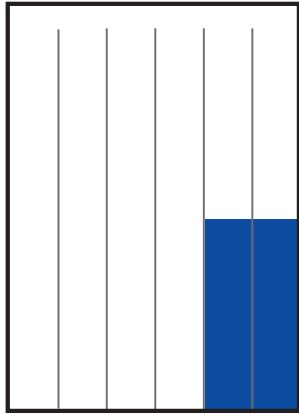

NOTICIAS VESPERTINAS

TAMAÑOS	B/N	COLOR
PLANA	\$ 5,304.00	\$ 8,486.40
ROBAPLANA	\$ 3,761.88	\$ 6,019.01
ROBAPLANA JR.	\$ 2,788.02	\$ 4,460.83
1/2 PLANA HOR.	\$ 2,652.00	\$ 4,243.20
1/2 PLANA VER.	\$ 2,611.20	\$ 4,177.92
1/4 PLANA HOR.	\$ 1,342.38	\$ 2,147.81
1/4 PLANA VER.	\$ 1,305.60	\$ 2,088.96

PRECIOS MÁS I.V.A.

CMSxCMS

\$ 6.00

\$ 9.60

BASE 26 x 34 CMS
PLANA

BASE 21.62 x 29 CMS
ROBAPLANA

BASE 17.21 x 27 CMS
ROBAPLANA JR.

BASE 26 x 17 CMS
1/2 PLANA HOR.

BASE 12.8 x 34 CMS
1/2 PLANA VER.

BASE 17.21 x 13 CMS
1/4 PLANA HOR.

BASE 12.8 x 17 CMS
1/4 PLANA VER.

BASE 12.8 x 8 CMS
1/8 PLANA HOR.

BASE 8.39 x 17 CMS
1/8 PLANA VER.

BASE 26 x 5 CMS
CINTILLO HOR.

BASE 3.98 x 34 CMS
CINTILLO VER.

BASE 54 x 34 CMS
CENTRALES

TAMAÑOS	B/N	COLOR
1/8 PLANA HOR.	\$ 614.40	\$ 983.04
1/8 PLANA VER.	\$ 855.78	\$ 1,369.25
CINTILLO HOR.	\$ 780.00	\$ 1,248.00
CINTILLO VER.	\$ 811.92	\$ 1,299.07
CENTRALES	\$ 11,016.00	\$17,625.60