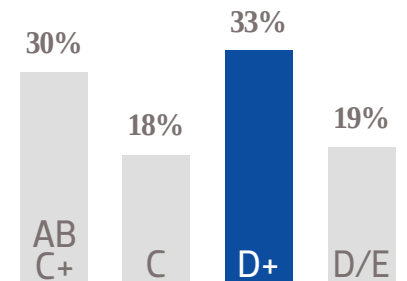

GÉNERO

EDAD

NSE

TARIFA COMERCIAL DIGITAL

NOTICIAS
VESPERTINAS

www.noticiasvespertinas.com.mx

TAMAÑOS	TARIFA CPM
MEGA BANNER	\$ 41.00
LEADERBOARD	\$ 37.00
SUPER BANNER	\$ 32.00
LARGE BANNER	\$ 37.00
BOX BANNER	\$ 32.00