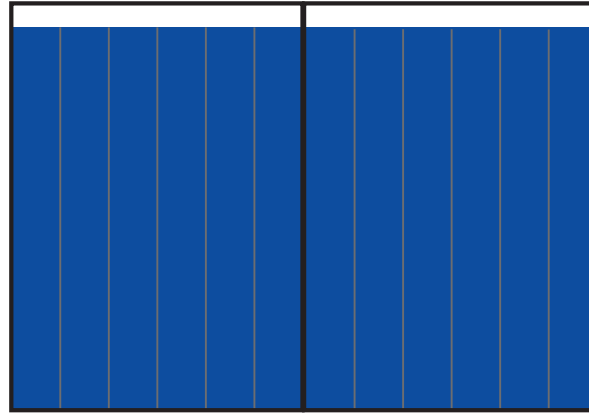

NOTICIAS VESPERTINAS

TAMAÑOS	B/N	COLOR
PLANA	\$ 5,304.00	\$ 8,486.40
ROBAPLANA	\$ 3,761.88	\$ 6,019.01
ROBAPLANA JR.	\$ 2,788.02	\$ 4,460.83
1/2 PLANA HOR.	\$ 2,652.00	\$ 4,243.20
1/2 PLANA VER.	\$ 2,611.20	\$ 4,177.92
1/4 PLANA HOR.	\$ 1,342.38	\$ 2,147.81
1/4 PLANA VER.	\$ 1,305.60	\$ 2,088.96

BASE 12.8 x 34 CMS
1/2 PLANA VER.

BASE 17.21 x 13 CMS
1/4 PLANA HOR.

BASE 12.8 x 17 CMS
1/4 PLANA VER.

BASE 12.8 x 8 CMS
1/8 PLANA HOR.

BASE 8.39 x 17 CMS
1/8 PLANA VER.

BASE 26 x 5 CMS
CINTILLO HOR.

BASE 3.98 x 34 CMS
CINTILLO VER.

BASE 54 x 34 CMS
CENTRALES

TAMAÑOS	B/N	COLOR
1/8 PLANA HOR.	\$ 614.40	\$ 983.04
1/8 PLANA VER.	\$ 855.78	\$ 1,369.25
CINTILLO HOR.	\$ 780.00	\$ 1,248.00
CINTILLO VER.	\$ 811.92	\$ 1,299.07
CENTRALES	\$ 11,016.00	\$17,625.60