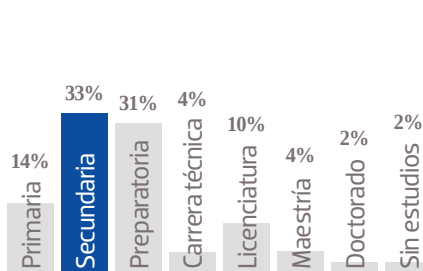

6,667 EJEMPLARES
DIARIOS | COBERTURA
LEÓN, GTO

- CIA. PERIODÍSTICA DEL SOL DE LEÓN, S.A. DE C.V.
- RFC: CPS 100629 GT8
- TABLOIDE

GÉNERO

EDAD

ESCOLARIDAD

NSE

OCUPACIÓN

TARIFA COMERCIAL IMPRESO

NOTICIAS VESPERTINAS

TAMAÑOS	B/N	COLOR
PLANA	\$ 5,304.00	\$ 8,486.40
ROBAPLANA	\$ 3,761.88	\$ 6,019.01
ROBAPLANA JR.	\$ 2,788.02	\$ 4,460.83
1/2 PLANA HOR.	\$ 2,652.00	\$ 4,243.20
1/2 PLANA VER.	\$ 2,611.20	\$ 4,177.92
1/4 PLANA HOR.	\$ 1,342.38	\$ 2,147.81
1/4 PLANA VER.	\$ 1,305.60	\$ 2,088.96

PRECIOS MÁS I.V.A.

CMSxCMS

\$ 6.00

\$ 9.60

BASE 26 x 34 CMS
PLANA

BASE 21.62 x 29 CMS
ROBAPLANA

BASE 17.21 x 27 CMS
ROBAPLANA JR.

BASE 26 x 17 CMS
1/2 PLANA HOR.