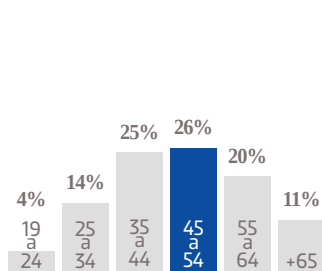

6,667 EJEMPLARES
DIARIOS | COBERTURA
LEÓN, GTO

- CIA. PERIODÍSTICA DEL SOL DE LEÓN, S.A. DE C.V.
- RFC: CPS 100629 GT8
- TABLOIDE

GÉNERO

EDAD

ESCOLARIDAD

NSE

OCUPACIÓN

TARIFA COMERCIAL IMPRESO

NOTICIAS VESPERTINAS

TAMAÑOS	B/N	COLOR
PLANA	\$ 5,304.00	\$ 8,486.40
ROBAPLANA	\$ 3,761.88	\$ 6,019.01
ROBAPLANA JR.	\$ 2,788.02	\$ 4,460.83
1/2 PLANA HOR.	\$ 2,652.00	\$ 4,243.20
1/2 PLANA VER.	\$ 2,611.20	\$ 4,177.92
1/4 PLANA HOR.	\$ 1,342.38	\$ 2,147.81
1/4 PLANA VER.	\$ 1,305.60	\$ 2,088.96