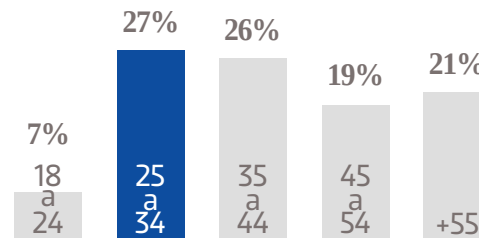

PÁGINAS VISTAS EN MÓVILES

556 K 
USUARIOS EN MÓVILES

@LasNoticiasVespertinas

 **+196 K**

LIKES EN FACEBOOK

@noticiasvesp

+1.5 K 

SEGUIDORES EN TWITTER

GÉNERO

EDAD

NSE

TARIFA COMERCIAL DIGITAL

NOTICIAS
VESPERTINAS

www.noticiasvespertinas.com.mx

TAMAÑOS	TARIFA CPM
MEGA BANNER	\$ 41.00
LEADERBOARD	\$ 37.00
SUPER BANNER	\$ 32.00
LARGE BANNER	\$ 37.00
BOX BANNER	\$ 32.00