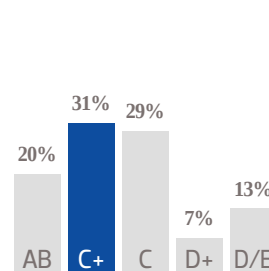

6,667 EJEMPLARES
DIARIOS | COBERTURA
LEÓN, GTO

- CIA. PERIODÍSTICA DEL SOL DE LEÓN, S.A. DE C.V.
- RFC: CPS 100629 GT8
- TABLOIDE

GÉNERO

EDAD

ESCOLARIDAD

NSE

OCUPACIÓN

TARIFA COMERCIAL IMPRESO

NOTICIAS VESPERTINAS

TAMAÑOS	B/N	COLOR
PLANA	\$ 5,304.00	\$ 8,486.40
ROBAPLANA	\$ 3,761.88	\$ 6,019.01
ROBAPLANA JR.	\$ 2,788.02	\$ 4,460.83
1/2 PLANA HOR.	\$ 2,652.00	\$ 4,243.20
1/2 PLANA VER.	\$ 2,611.20	\$ 4,177.92
1/4 PLANA HOR.	\$ 1,342.38	\$ 2,147.81
1/4 PLANA VER.	\$ 1,305.60	\$ 2,088.96

PRECIOS MÁS I.V.A.

CMSxCMS

\$ 6.00

\$ 9.60

BASE 26 x 34 CMS
PLANA

BASE 21.62 x 29 CMS
ROBAPLANA

BASE 17.21 x 27 CMS
ROBAPLANA JR.

BASE 26 x 17 CMS
1/2 PLANA HOR.