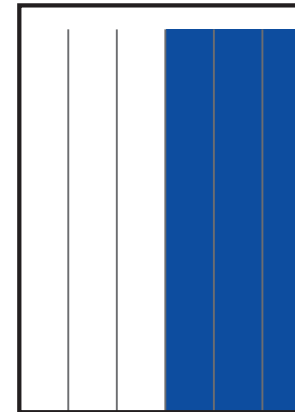

NOTICIAS VESPERTINAS

TAMAÑOS	B/N	COLOR
PLANA	\$ 5,304.00	\$ 8,486.40
ROBAPLANA	\$ 3,761.88	\$ 6,019.01
ROBAPLANA JR.	\$ 2,788.02	\$ 4,460.83
1/2 PLANA HOR.	\$ 2,652.00	\$ 4,243.20
1/2 PLANA VER.	\$ 2,611.20	\$ 4,177.92
1/4 PLANA HOR.	\$ 1,342.38	\$ 2,147.81
1/4 PLANA VER.	\$ 1,305.60	\$ 2,088.96

PRECIOS MÁS I.V.A.

CMSxCMS

\$ 6.00

\$ 9.60

BASE 26 x 34 CMS
PLANA

BASE 21.62 x 29 CMS
ROBAPLANA

BASE 17.21 x 27 CMS
ROBAPLANA JR.

BASE 26 x 17 CMS
1/2 PLANA HOR.

BASE 12.8 x 34 CMS
1/2 PLANA VER.

BASE 17.21 x 13 CMS
1/4 PLANA HOR.

BASE 12.8 x 17 CMS
1/4 PLANA VER.

BASE 12.8 x 8 CMS
1/8 PLANA HOR.

BASE 8.39 x 17 CMS
1/8 PLANA VER.

BASE 26 x 5 CMS
CINTILLO HOR.

BASE 3.98 x 34 CMS
CINTILLO VER.