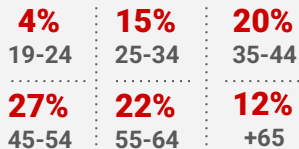

Impreso

172,392
ejemplares
Publicación diaria

Web

591,179
Usuarios
1,368,248
Pageviews

RRSS

213,818 Views en YT

483,984 Alcance en IG

524,740 Alcance en FB

Demográficos impreso

GÉNERO

EDAD

NSE

Demográficos digital

GÉNERO

EDAD

Tarifas Impreso

Tamaños	B/N	Color	Formato Medidas	
PLANA	\$26,968.34	\$37,748.88	 26 x 32.5cm	
ROBAPLANA	\$20,010.19	\$28,009.22		 21.62 x 29 cm
ROBAPLANA JR.	\$14,830.03	\$20,758.31	 17.21 x 27 cm	
1/2 PLANA HOR.	\$13,484.17	\$18,874.44		 26 x 16.25 cm
1/2 PLANA VER.	\$13,276.72	\$18,584.06	 12.8 x 32.5 cm	
1/4 PLANA HOR.	\$7,140.39	\$9,994.74		 17.21 x 13 cm
1/4 PLANA VER.	\$6,944.75	\$9,720.90	 12.8 x 17 cm	
1/8 PLANA HOR.	\$3,268.12	\$4,574.54		 12.8 x 8 cm
1/8 PLANA VER.	\$4,552.06	\$6,371.74	 8.39 x 17 cm	
CINTILLO HOR.	\$4,148.98	\$5,807.52		 26 x 5 cm
CINTILLO VER.	\$4,128.23	\$5,778.48	 3.98 x 32.5 cm	
CENTRALES	\$56,011.17	\$78,401.52		 54 x 32.5 cm
*Costo por centímetro.	\$31.92	\$44.67	Precios más I.V.A.	