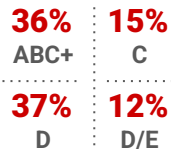

Demográficos impreso

GÉNERO

EDAD

NSE

Demográficos digital

GÉNERO

EDAD

Tarifas Impreso

Tamaños	B/N	Color	Formato Medidas	
PLANA	\$26,968.34	\$37,748.88	 26 x 32.5cm	
ROBAPLANA	\$20,010.19	\$28,009.22		 21.62 x 29 cm
ROBAPLANA JR.	\$14,830.03	\$20,758.31	 17.21 x 27 cm	
1/2 PLANA HOR.	\$13,484.17	\$18,874.44		 26 x 16.25 cm
1/2 PLANA VER.	\$13,276.72	\$18,584.06	 12.8 x 32.5 cm	
1/4 PLANA HOR.	\$7,140.39	\$9,994.74		 17.21 x 13 cm
1/4 PLANA VER.	\$6,944.75	\$9,720.90	 12.8 x 17 cm	
1/8 PLANA HOR.	\$3,268.12	\$4,574.54		 12.8 x 8 cm
1/8 PLANA VER.	\$4,552.06	\$6,371.74	 8.39 x 17 cm	
CINTILLO HOR.	\$4,148.98	\$5,807.52		 26 x 5 cm
CINTILLO VER.	\$4,128.23	\$5,778.48	 3.98 x 32.5 cm	
CENTRALES	\$56,011.17	\$78,401.52		 54 x 32.5 cm
*Costo por centímetro.	\$31.92	\$44.67	Precios más I.V.A.	

Tarifas Display

Tamaños Desktop	Tarifa CPM	Medidas
MEGA BANNER	\$90.00	970X250 PX 
LEADERBOARD	\$80.00	970X90 PX 
SUPER BANNER	\$70.00	728X90 PX 
LARGE BANNER	\$80.00	300X600 PX 
BOX BANNER	\$70.00	300X250 PX 