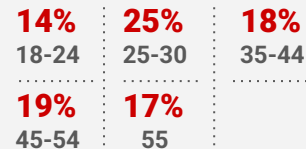

Demográficos impreso

GÉNERO

EDAD

NSE

Demográficos digital

GÉNERO

EDAD

Tarifas Impreso

Tamaños	B/N	Color	Formato Medidas	
PLANA	\$26,968.34	\$37,748.88	 26 x 32.5cm	
ROBAPLANA	\$20,010.19	\$28,009.22		 21.62 x 29 cm
ROBAPLANA JR.	\$14,830.03	\$20,758.31	 17.21 x 27 cm	
1/2 PLANA HOR.	\$13,484.17	\$18,874.44		 26 x 16.25 cm
1/2 PLANA VER.	\$13,276.72	\$18,584.06	 12.8 x 32.5 cm	
1/4 PLANA HOR.	\$7,140.39	\$9,994.74		 17.21 x 13 cm
1/4 PLANA VER.	\$6,944.75	\$9,720.90	 12.8 x 17 cm	
1/8 PLANA HOR.	\$3,268.12	\$4,574.54		 12.8 x 8 cm
1/8 PLANA VER.	\$4,552.06	\$6,371.74	 8.39 x 17 cm	
CINTILLO HOR.	\$4,148.98	\$5,807.52		 26 x 5 cm
CINTILLO VER.	\$4,128.23	\$5,778.48	 3.98 x 32.5 cm	
CENTRALES	\$56,011.17	\$78,401.52		 54 x 32.5 cm
*Costo por centímetro.	\$31.92	\$44.67	Precios más I.V.A.	